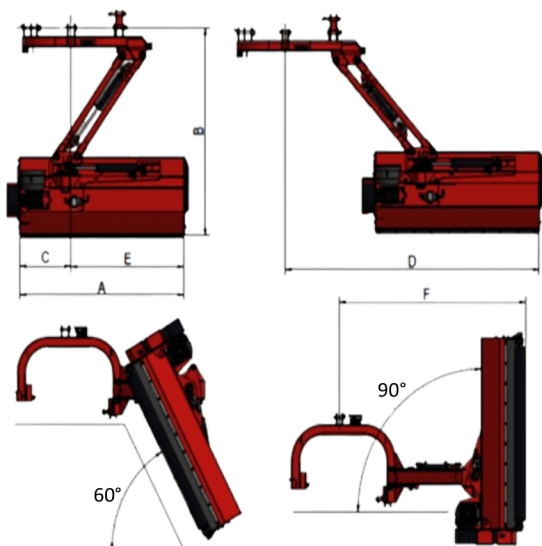

Modello Model	A	B	C	D	E	F
	cm	cm	cm	cm	cm	cm
TMZ 140	140	148	65	225	88	168
TMZ 160	160	148	65	245	108	168
TMZ 180	180	148	65	265	128	168
TMZ 200	200	148	65	285	148	168